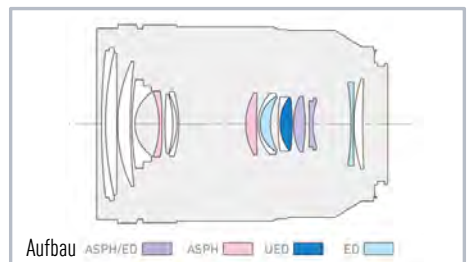

S-R24105E

LUMIX S 24-105mm / F4.0 / Makro / OIS

ROBUSTES, STABILISIERTES UNIVERSALZOOM

Das Objektiv zeichnet sich durch eine extrem leistungsstarke Stabilisierung und universellen Einsatz aus. Bis zu 6 Verschlusszeiten längere Belichtung aus der Hand sind im Zusammenspiel mit der Body IS Stabilisierung möglich. Der Fokusabstand von nur 30cm sorgt zudem für Makroeigenschaften bis 1:2. Eine wetterfeste Konstruktion mit insgesamt 16 Linsenelementen inklusive diverser Speziallinsen sorgt für hohe Auflösung bis zum Rand bei gleichzeitig geringer Verzeichnung und Randabdunklung. Schnelle und präzise Fokussierung runden dieses Objektiv ab.

- Duale Bildstabilisierung – bis zu +6 EV in Kombination mit 5-Achsen Body IS
- Robustheit – Staub-, Spritzwasser- und Kälteresistent
- Flexibler Einsatz - Fokussierung ab 30cm, Makro 1:2
- Schneller & präziser Autofokus - Linearmotor, 480 Hz Ansteuerung
- Hochwertige Konstruktion - 16 Linsenelemente in 13 Gruppen, 2 Asph. ED, 2 ED, 1 UED
- 4K Videokompatibel - leiser Autofokus und sanfte Belichtungsübergänge

Kälte-/Staub- und Spritzwasserresistenz

Duale Stabilisierung bis zu +6EV mit 5-achsen Body IS

S-R24105E | EAN 5025232891795 | UVP: 1.399,00€

TECHNISCHE DATEN

LUMIX S 24-105mm / F4.0 / Makro / OIS

Objektivkonstruktion	16 Linsenelemente in 13 Gruppen, 2 Asph. ED, 2 ED, 1 UED
Anschluss	L-Bajonett / S-Serie
Brennweite	24-105 mm
Blendenaufbau	9 Lamellen
Optischer Bildstabilisator	O.I.S., Dual IS kompatibel
Lichtstärke	F4
Kleinste Blende	F22
Robustheit	Staub-, Spritzwasser- und Kälteresistent
Kürzeste Entfernung	0,3 m
Abbildungsmaßstab	max. 0,5x
Bildwinkel Diagonal	84° (W) – 23° (T)
Filterdurchmesser	77 mm
Max. Durchmesser	84 mm
Länge	ca. 11,8 cm (Vorderkante bis Bajonettauflagefläche)
Gewicht	Ca. 680g (ohne Deckel, Streulichtblende)
Standard-Zubehör	Streulichtblende, Tasche, Frontdeckel, Rückdeckel